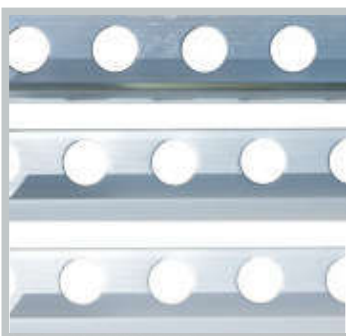

## PER PIASTRELLE

## “PROFILO JOLLY” plastica

Codice	Altezza	Colore	Lunghezza barre mt.	mt./fascio
GXE450	8	Bianco	2.70	270
GXE460	10	Bianco	2.70	270