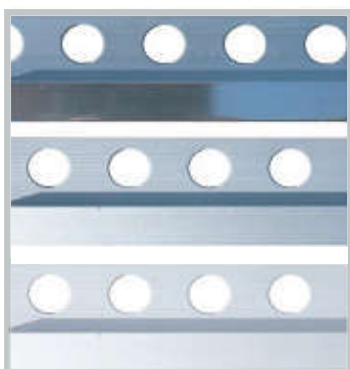

PROFILI PER PIASTRELLE

“PROFILO JOLLY” alluminio quadro

Codice	Altezza	Colore	Lunghezza barre mt.	mt./fascio
GXE491Q	10	Alluminio satinato	2.70	135
GXE492Q	12	Alluminio satinato	2.70	135
GXE494Q	10	Alluminio lucido	2.70	135
GXE495Q	12	Alluminio lucido	2.70	135

“PROFILO JOLLY” acciaio tondo

Codice	Altezza	Colore	Lunghezza barre mt.	mt./fascio
GXE430T	8	Acciaio inox lucido	2.45	98/122.5
GXE431T	10	Acciaio inox lucido	2.45	98/122.5
GXE432T	12	Acciaio inox lucido	2.45	98/122.5
GXE433T	8	Acciaio inox satinato	2.45	98/122.5
GXE434T	10	Acciaio inox satinato	2.45	98/122.5
GXE435T	12	Acciaio inox satinato	2.45	98/122.5

“PROFILO JOLLY” acciaio quadro

Codice	Altezza	Colore	Lunghezza barre mt.	mt./fascio
GXE430Q	8	Acciaio inox lucido	2.45	98/122.5
GXE431Q	10	Acciaio inox lucido	2.45	98/122.5
GXE432Q	12	Acciaio inox lucido	2.45	98/122.5
GXE433Q	8	Acciaio inox satinato	2.45	98/122.5
GXE434Q	10	Acciaio inox satinato	2.45	98/122.5
GXE435Q	12	Acciaio inox satinato	2.45	98/122.5