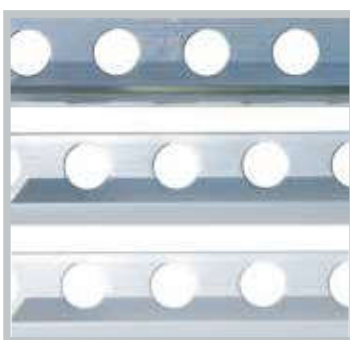

## PER PIASTRELLE

## “PROFILO JOLLY” plastica

Codice	Altezza	Colore	Lunghezza barre mt.	mt./fascio
GXE450	8	Bianco	2.70	270
GXE460	10	Bianco	2.70	270