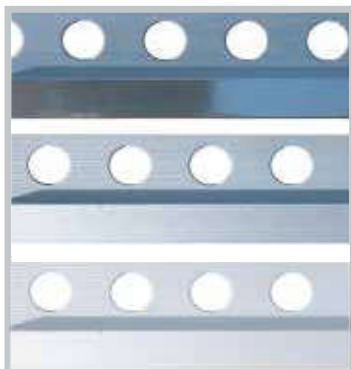

PROFILI PER PIASTRELLE

“PROFILO JOLLY” alluminio quadro

Codice	Altezza	Colore	Lunghezza barre mt.	mt./fascio
GXE491Q	10	Alluminio satinato	2.70	135
GXE492Q	12	Alluminio satinato	2.70	135
GXE494Q	10	Alluminio lucido	2.70	135
GXE495Q	12	Alluminio lucido	2.70	135